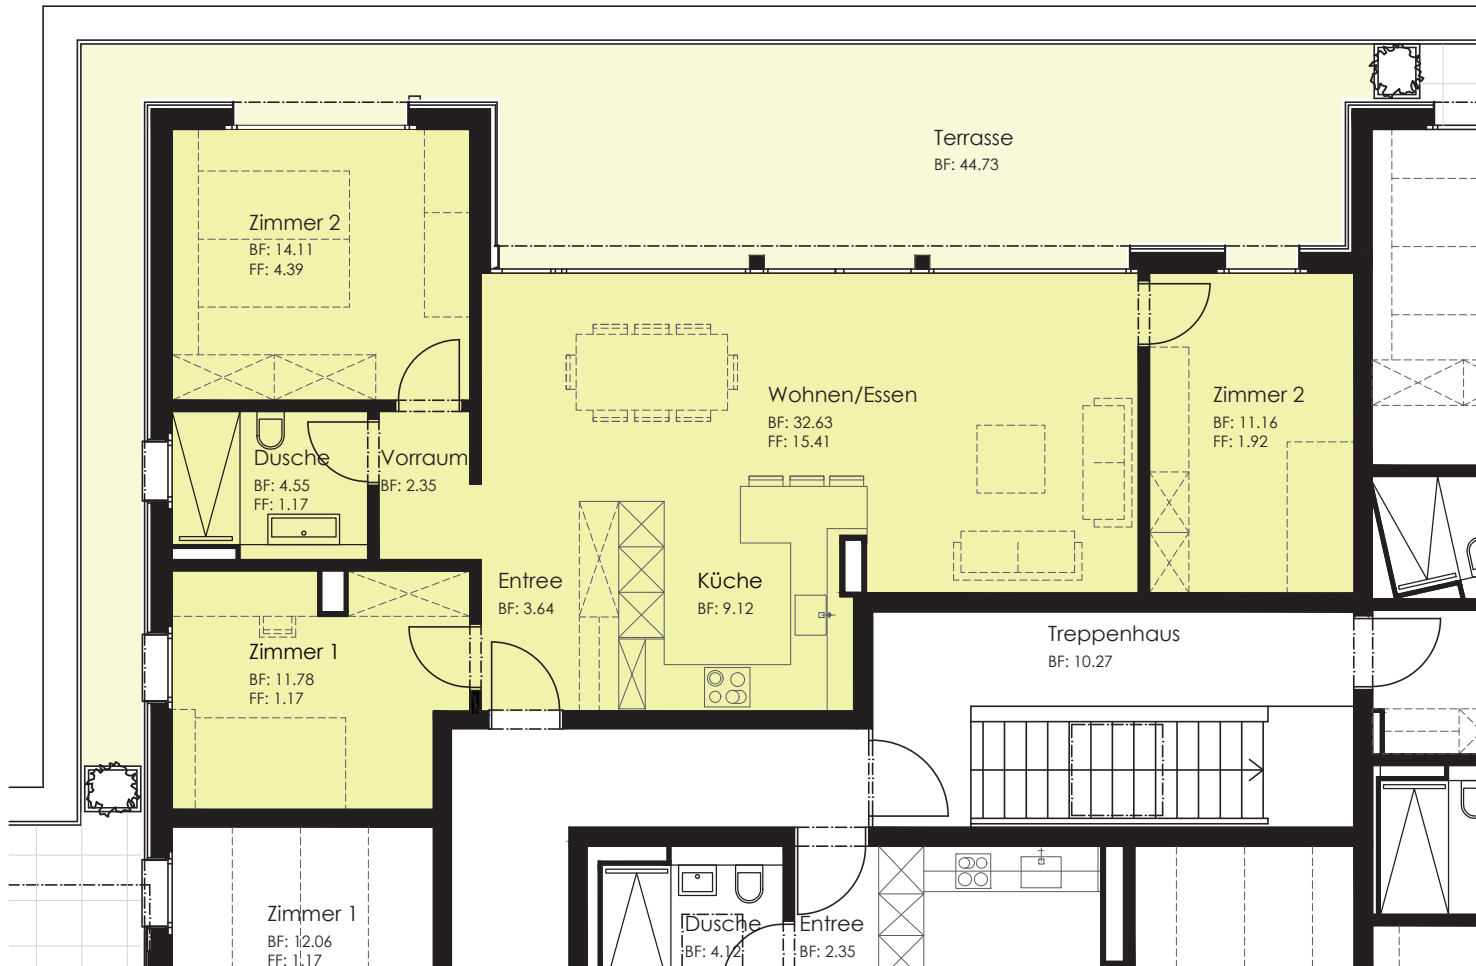

ATTIKAGESCHOSS

WHG. 1206:

4 ½ Zimmerwohnung

Wohnfläche:

89.34m²

Terrassenfläche:

44.73m²

SCHNITT